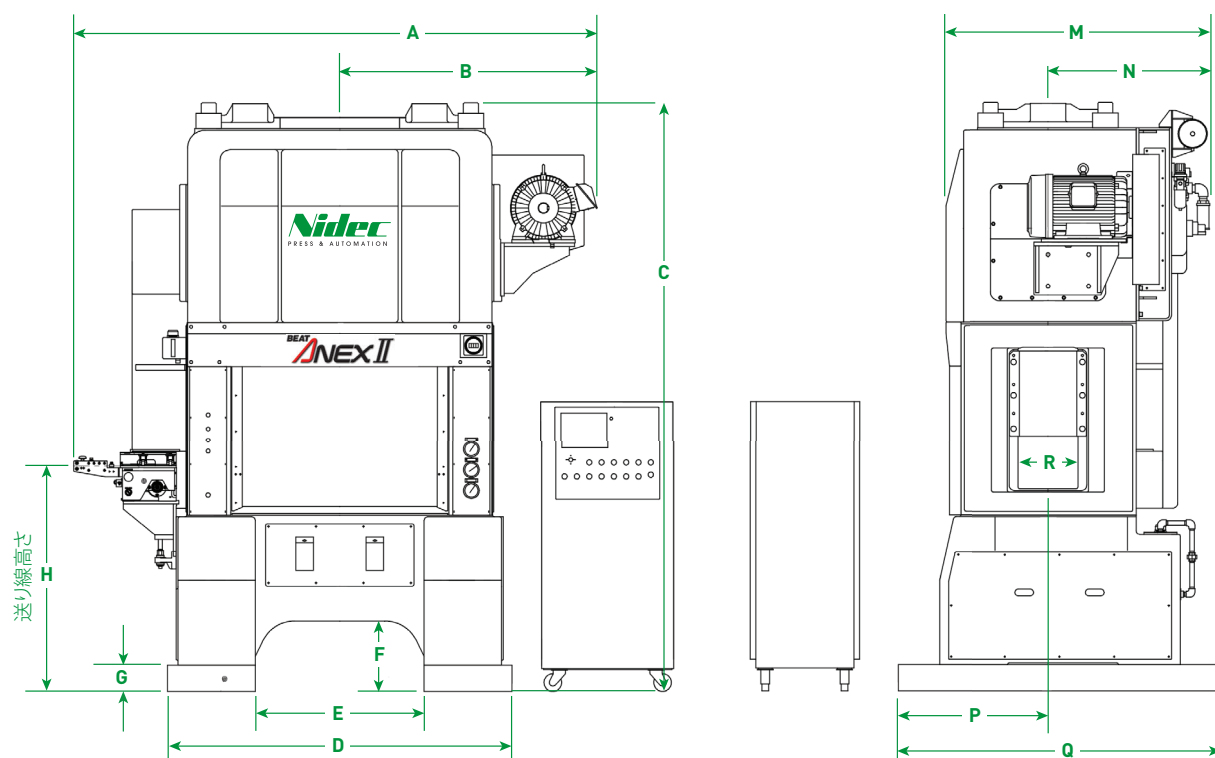

仕様

		ANEX-15H	ANEX-30II	ANEX-40II	ANEX-40II W
加圧能力	kN	150	300	400	400
ストローク長さ	mm	10	20/25/32	20/25/30/32	20/25/32/40
ストローク数	SPM	200-1800 (2000)	200-1200/1050/900	180- 1000/900/850/850	180- 850/800/700/700
ダイハイト	mm	220	240	240	240/240/240/235
スライド調整量	mm	30	40	50	50/50/50/45
スライド寸法	mm	500 x 260	600 x 300	750 x 340	950 x 450
ボルスタ寸法	mm	500 x 360	600 x 400	750 x 500	950 x 600
ボルスタ厚み	mm	80	90	120	120
ベッドオープニング	mm	350 x 50	400 x 100	560 x 120	790 x 120
ボルスタオープニング	mm	250 x 40	350 x 60	500 x 100	700 x 100
メインモータ	kw	15	11	15	18.5
最大上型重量	kg	60	80	105 / 105-155	150 / 150-180

ANEX-60II	ANEX-60II W	ANEX-80II	ANEX-80 W	ANEX-125	ANEX-150
600	600	800	800	1250	1500
20/25/32	25/32/40/45/50	20/25/32/36	25/32	25/36	25/36
100-750/750/650	100-700/600/450/400/350	120-700/600/550/500	120-500/450	100-400/350	100-400/250
300	340/340/335/325/320	320	320	350	350
80	80/80/75/65/60	80	80	80	80
1030 x 500	1280 x 500	1080 x 580	1380 x 580	1480 x 600	1480 x 600
1100 x 600	1350 x 600	1200 x 800	1500 x 800	1600 x 900	1600 x 900
140	140	160	160	180	180
840 x 120	1050 x 120	900 x 160	1200 x 160	1300 x 160	1300 x 160
780 x 80	1000 x 80	860 x 120	1160 x 120	1260 x 120	1260 x 120
22	22	30	30	37	37
450	500	500	500	600	900

外観図

	ANEX-15H	ANEX-30II	ANEX-40II	ANEX-40II W	ANEX-60II
A	1510 mm	1780 mm	1850 mm	2050 mm	2840 mm
B	570 mm	610 mm	645 mm	745 mm	1420 mm
C	2820 mm	3075 mm	3180 mm	3185 mm	3080 mm
D	990 mm	1160 mm	1200 mm	1530 mm	1900 mm
E	420 mm	520 mm	530 mm	521 mm	900 mm
F	554 mm	530 mm	521 mm	521 mm	550 mm
G	164 mm	160 mm	161 mm	161 mm	150 mm
H	1074±20 mm	1120±20 mm	1191±20 mm	1191±20 mm	1240±20 mm
M	1240 mm	1315 mm	1300 mm	1330 mm	1490 mm
N	720 mm	780 mm	830 mm	830 mm	945 mm
P	450 mm	535 mm	520 mm	530 mm	705 mm
Q	1060 mm	1210 mm	1250 mm	1270 mm	1540 mm
R	140 mm	160 mm	200 mm	200 mm	230 mm