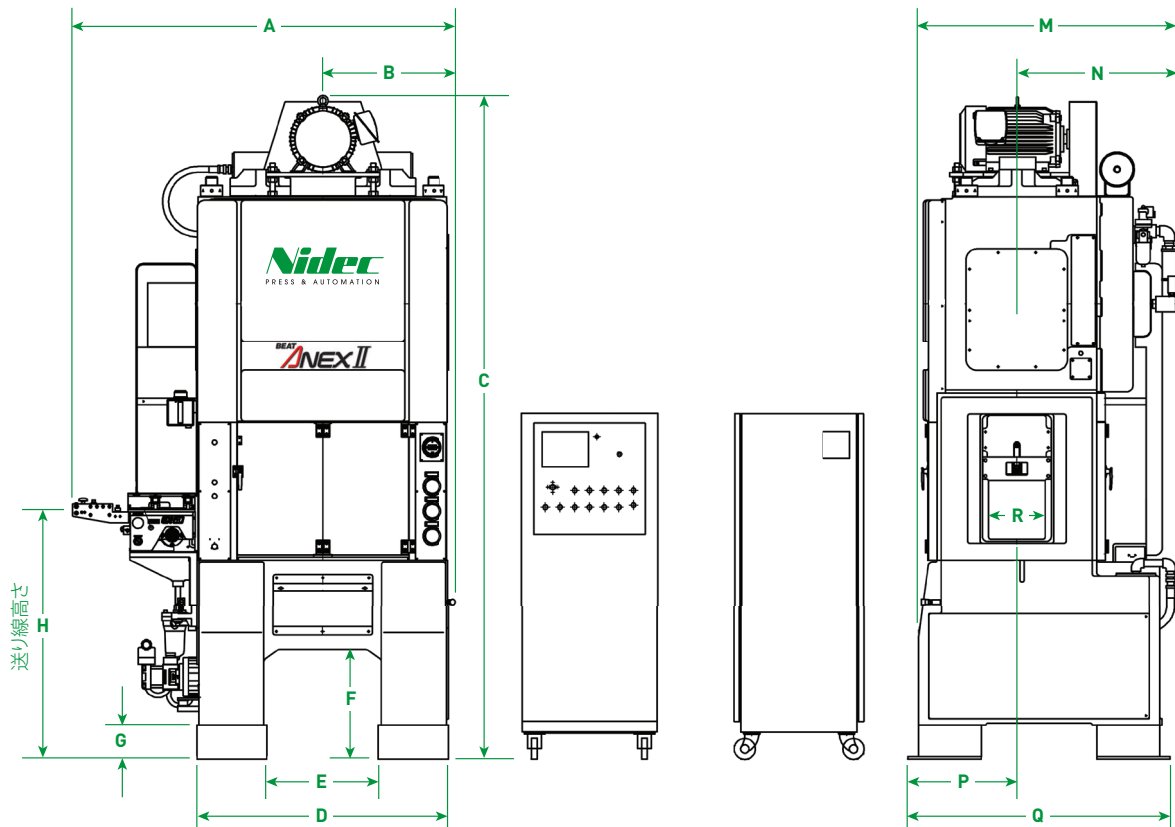

仕様

		ANEX-15H	ANEX-30II	ANEX-40II	ANEX-40II W
加圧能力	kN	150	300	400	400
ストローク長さ	mm	10	20/25/32	20/25/30/32	20/25/32/40
ストローク数	SPM	200-1800 (2000)	200-1200/1050/900	180- 1000/900/850/850	180- 850/800/700/700
ダイハイト	mm	220	240	240	240/240/240/235
スライド調整量	mm	30	40	50	50/50/50/45
スライド寸法	mm	500 x 260	600 x 300	750 x 340	950 x 450
ボルスタ寸法	mm	500 x 360	600 x 400	750 x 500	950 x 600
ボルスタ厚み	mm	80	90	120	120
ベッドオープニング	mm	350 x 50	400 x 100	560 x 120	790 x 120
ボルスタオープニング	mm	250 x 40	350 x 60	500 x 100	700 x 100
メインモータ	kw	15	11	15	18.5
最大上型重量	kg	60	80	105 / 105-155	150 / 150-180

ANEX-60II	ANEX-60II W	ANEX-80II	ANEX-80 W	ANEX-125	ANEX-150
600	600	800	800	1250	1500
20/25/32	25/32/40/45/50	20/25/32/36	25/32	25/36	25/36
100-750/750/650	100-700/600/450/400/350	120-700/600/550/500	120-500/450	100-400/350	100-400/250
300	340/340/335/325/320	320	320	350	350
80	80/80/75/65/60	80	80	80	80
1030 x 500	1280 x 500	1080 x 580	1380 x 580	1480 x 600	1480 x 600
1100 x 600	1350 x 600	1200 x 800	1500 x 800	1600 x 900	1600 x 900
140	140	160	160	180	180
840 x 120	1050 x 120	900 x 160	1200 x 160	1300 x 160	1300 x 160
780 x 80	1000 x 80	860 x 120	1160 x 120	1260 x 120	1260 x 120
22	22	30	30	37	37
450	500	500	500	600	900

外観図

	ANEX-15H	ANEX-30II	ANEX-40II	ANEX-40II W	ANEX-60II
A	1510 mm	1780 mm	1850 mm	2050 mm	2840 mm
B	570 mm	610 mm	645 mm	745 mm	1420 mm
C	2820 mm	3075 mm	3180 mm	3185 mm	3080 mm
D	990 mm	1160 mm	1200 mm	1530 mm	1900 mm
E	420 mm	520 mm	530 mm	521 mm	900 mm
F	554 mm	530 mm	521 mm	521 mm	550 mm
G	164 mm	160 mm	161 mm	161 mm	150 mm
H	1074±20 mm	1120±20 mm	1191±20 mm	1191±20 mm	1240±20 mm
M	1240 mm	1315 mm	1300 mm	1330 mm	1490 mm
N	720 mm	780 mm	830 mm	830 mm	945 mm
P	450 mm	535 mm	520 mm	530 mm	705 mm
Q	1060 mm	1210 mm	1250 mm	1270 mm	1540 mm
R	140 mm	160 mm	200 mm	200 mm	230 mm